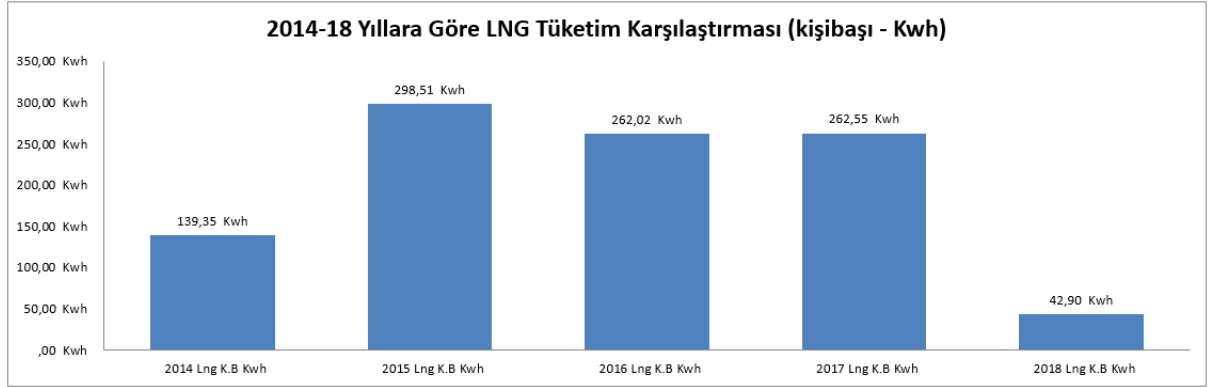

SU TÜKETİMİ

2017 yılı toplam su tüketimi 93.310,00 m³; kişi başı 0,61 m³ tür.
 2018 yılı su tüketim hedefleri, 91.910,35 m³ ve kişi başı 0,60 m³ tür.
DOĞALGAZ TÜKETİMİ

2017 yılı doğalgaz tüketimi **2.280.514 Kwh**; kişi başı **14,93 Kwh** tır.
2018 yılı doğalgaz tüketim hedefleri, **2.246.306 Kwh** ve kişi başı **14,71 Kwh** tır.