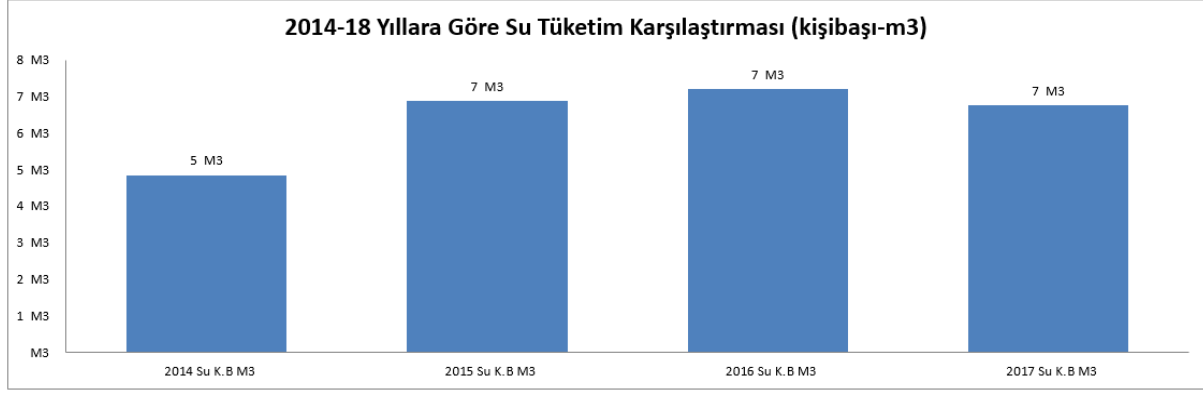

2017 yılı toplam su tüketimi 93.310,00 m³; kişi başı 0,61 m³ tür.
2018 yılı su tüketim hedefleri, 91.910,35 m³ ve kişi başı 0,60 m³ tür.
DOĞALGAZ TÜKETİMİ