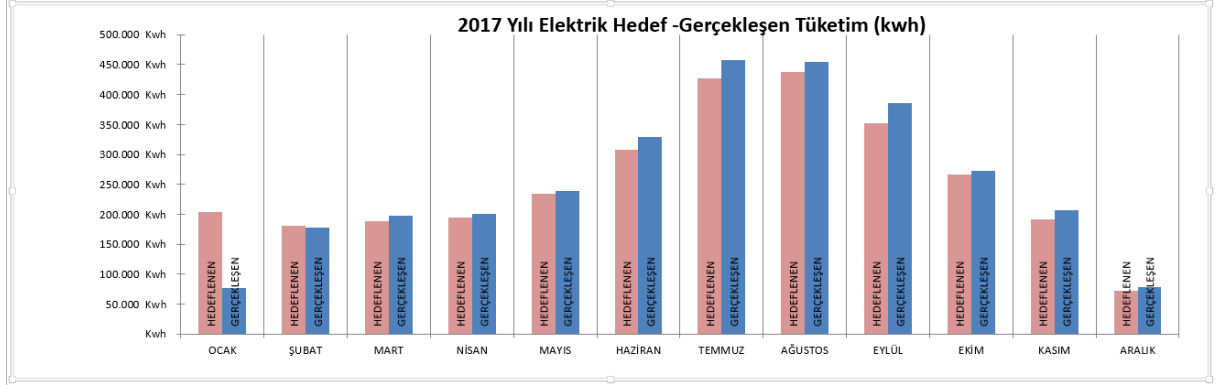

Elektrik, Su, Doğalgaz Tüketimleri

ELEKTRİK TÜKETİMİ