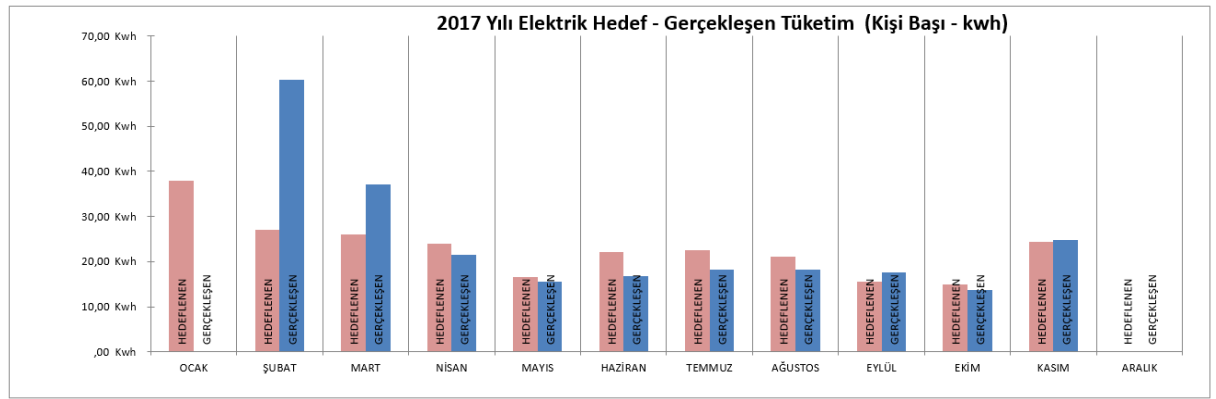

Elektrik, Su, Doğalgaz Tüketimleri

ELEKTRİK TÜKETİMİ