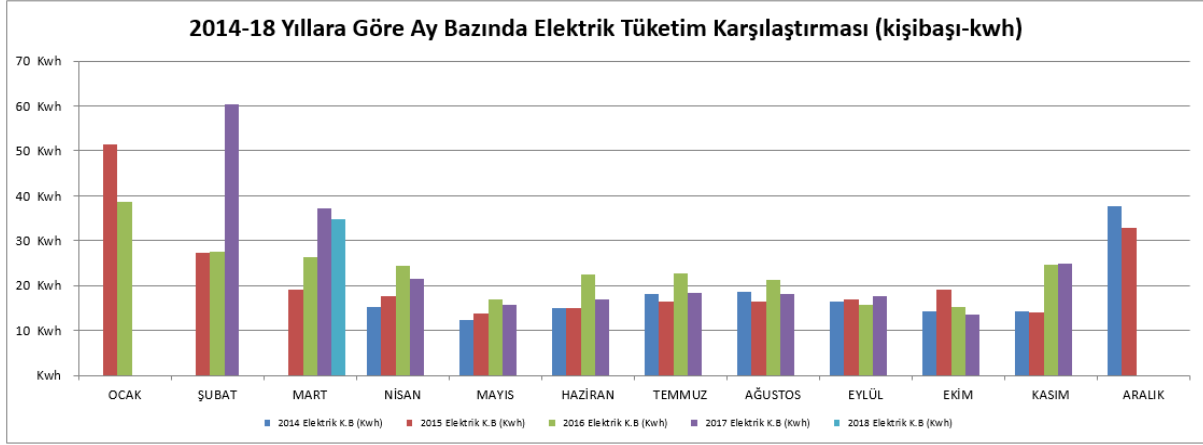

2017 yılı toplam elektrik tüketimi 3.076.776 Kwh; kişibaşı 20,15 Kwh tır.
2018 yılı elektrik tüketim hedefleri, 3.030.625 Kwh ve kişibaşı 19,84 Kwh 'ır.

SU TÜKETİMİ