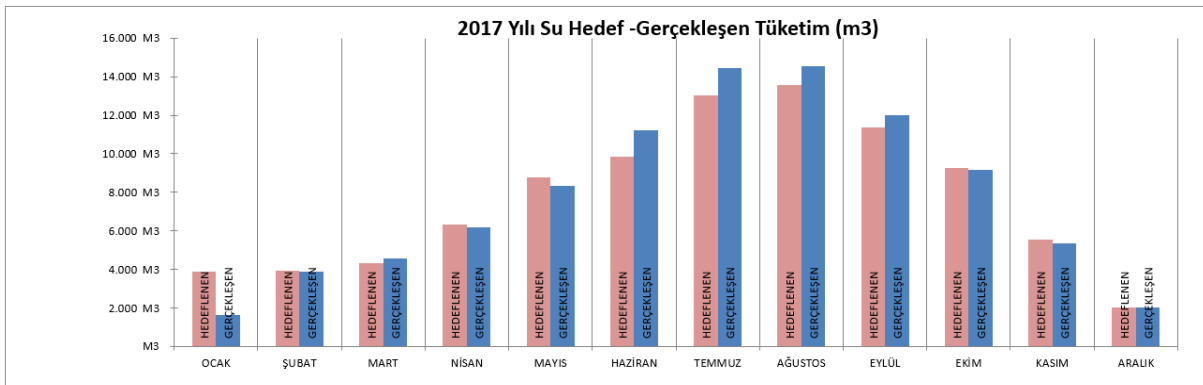

SU TÜKETİMİ