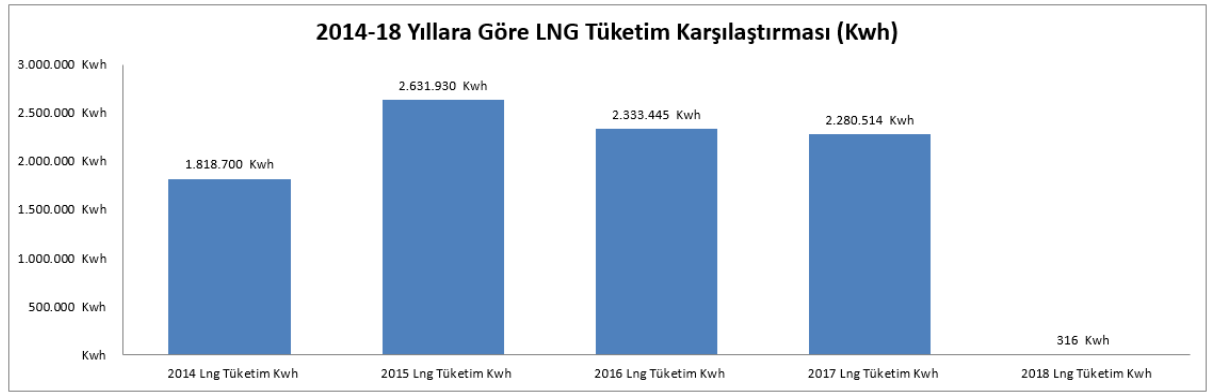

SU TÜKETİMİ

2017 yılı toplam su tüketimi 93.310,00 m³; kişi başı 0,61 m³ tür.
 2018 yılı su tüketim hedefleri, 91.910,35 m³ ve kişi başı 0,60 m³ tür.
DOĞALGAZ TÜKETİMİ

2017 yılı doğalgaz tüketimi **2.280.514 Kwh**; kişi başı **14,93 Kwh** tır.
2018 yılı doğalgaz tüketim hedefleri, **2.246.306 Kwh** ve kişi başı **14,71 Kwh** tır.