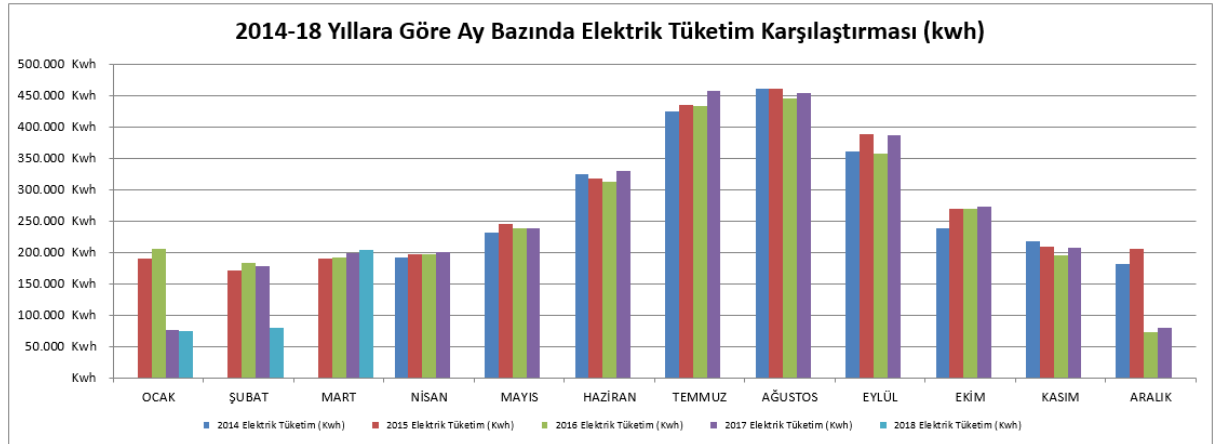

Elektrik, Su, Doğalgaz Tüketimleri

ELEKTRİK TÜKETİMİ