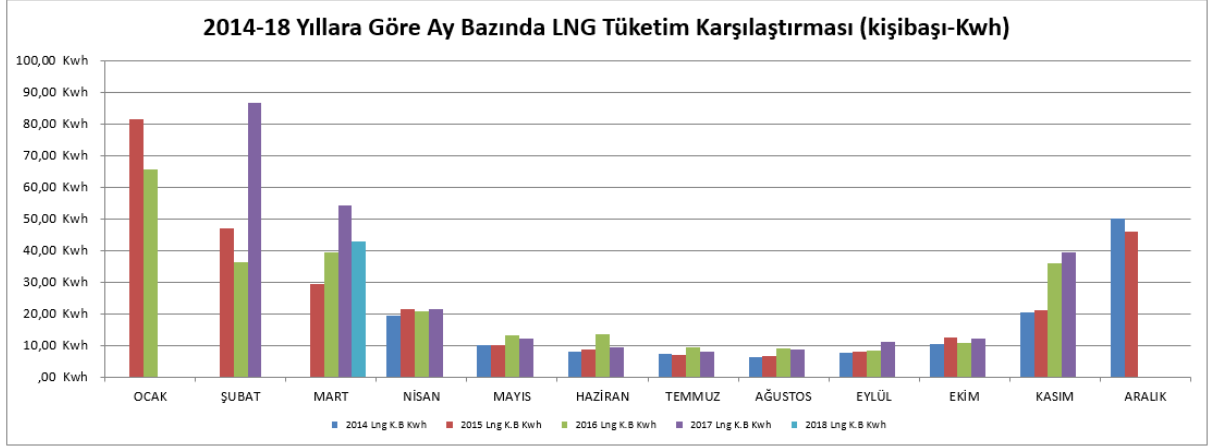

SU TÜKETİMİ

2017 yılı toplam su tüketimi 93.310,00 m³; kişi başı 0,61 m³ tür.
 2018 yılı su tüketim hedefleri, 91.910,35 m³ ve kişi başı 0,60 m³ tür.
DOĞALGAZ TÜKETİMİ

2017 yılı doğalgaz tüketimi **2.280.514 Kwh**; kişi başı **14,93 Kwh** tır.
2018 yılı doğalgaz tüketim hedefleri, **2.246.306 Kwh** ve kişi başı **14,71 Kwh** tır.