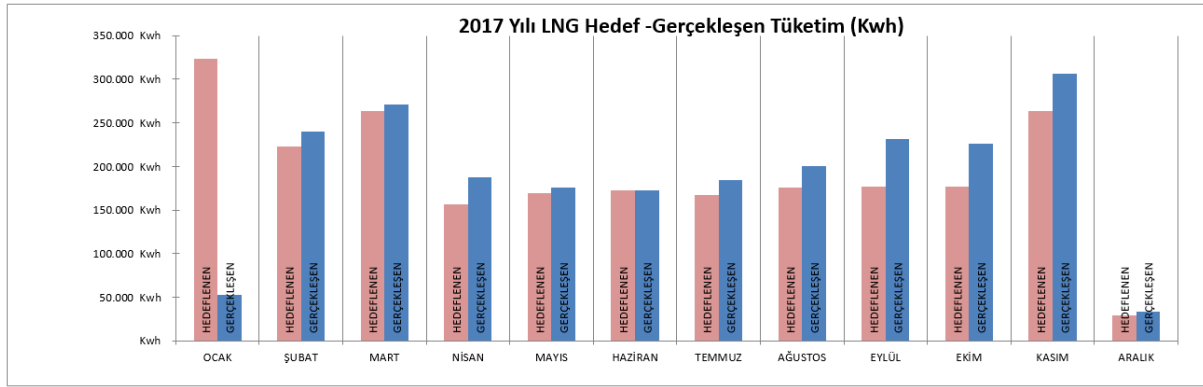

2017 yılı toplam su tüketimi 93.310,00 m³; kişi başı 0,61 m³ tür.
2018 yılı su tüketim hedefleri, 91.910,35 m³ ve kişi başı 0,60 m³ tür.
DOĞALGAZ TÜKETİMİ