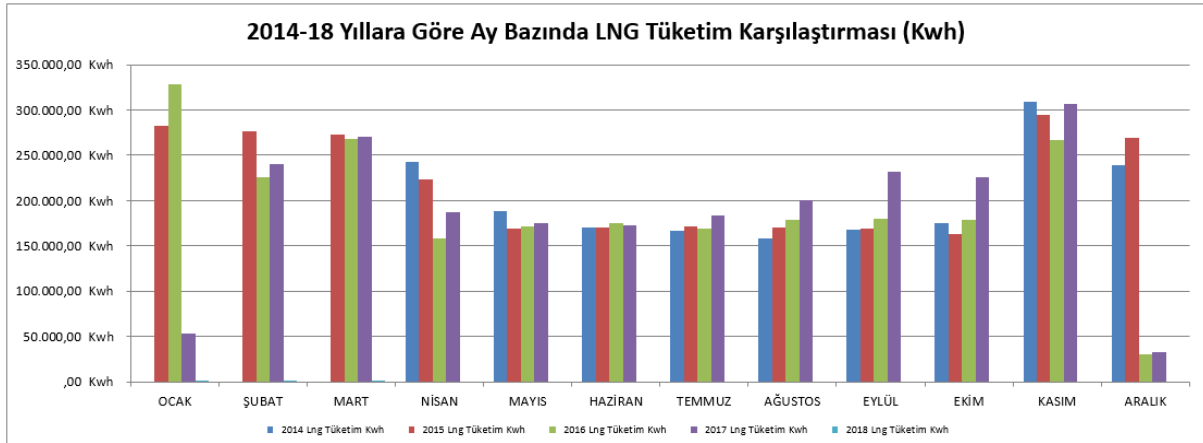

2017 yılı toplam su tüketimi 93.310,00 m³; kişi başı 0,61 m³ tür.
2018 yılı su tüketim hedefleri, 91.910,35 m³ ve kişi başı 0,60 m³ tür.
DOĞALGAZ TÜKETİMİ