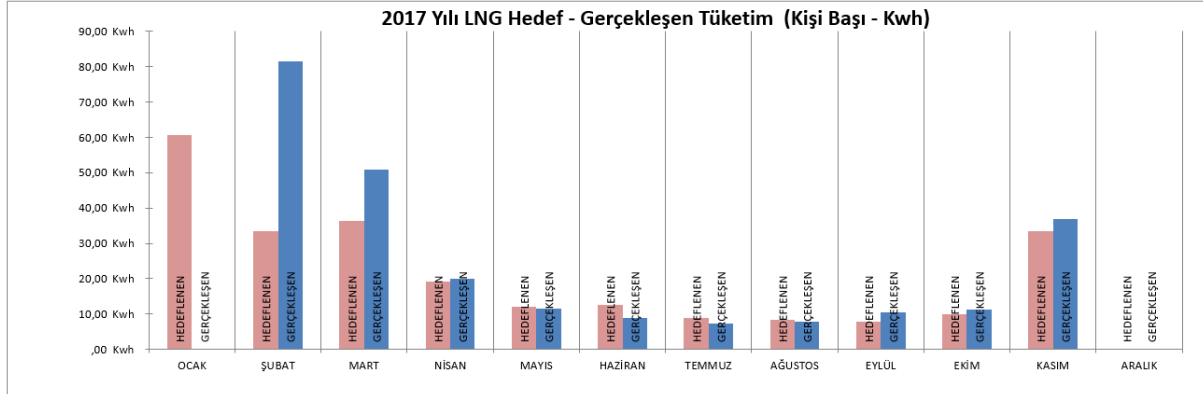

2017 yılı toplam su tüketimi 93.310,00 m³; kişi başı 0,61 m³ tür.
2018 yılı su tüketim hedefleri, 91.910,35 m³ ve kişi başı 0,60 m³ tür.
DOĞALGAZ TÜKETİMİ